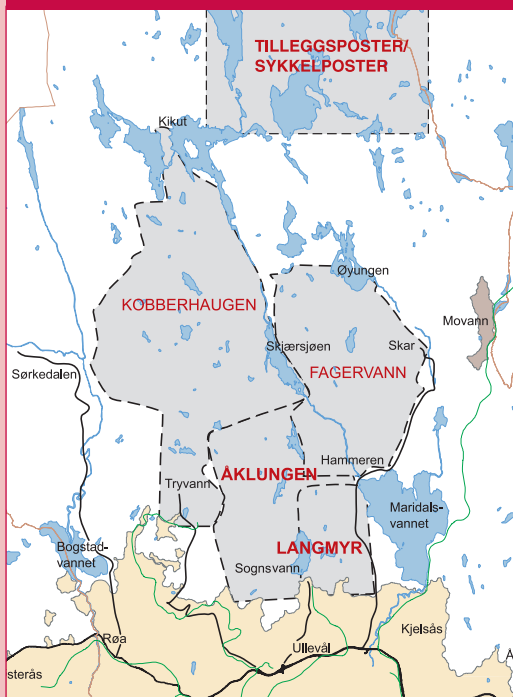

Turorientering i Nordmarka

Hva er turorientering?

Turorientering er en godmotivasjon til å komme seg ut og oppdage nye steder, samtidig som man blir tryggere på bruken av kart og kompass. **Nydalens Skiklub** arrangerer to tilbud om turorientering i sentrale deler av Nordmarka: Stifinner'n og Postjakta.

Stifinner'n

Stifinner'n består av 5 orienteringskart og et klippekort der du samler poeng for hver post du besøker. Flere klippekort kan kjøpes. Det er et eget kart med poster egnet for sykling.

Postjakta

Postjakta er turorientering som er tilpasset barnefamilier, nybegynnere og de som ønsker kortere turer. Postjakta består av to orienteringskart og 3 klippekort. Flere klippekort kan kjøpes løst.

Jeg vil vite mer

For mer informasjon, besøk sidene våre på www.nydalen.idrett.no. All nødvendig informasjon er også med i turorienteringskonvolutten.

Arrangementer

Egne barnearrangement, FINN FRAM dagen og Nydalten er arrangement du kan lese mer om på våre nettsider.

www.nydalen.idrett.no

Årets Stifinner-områder