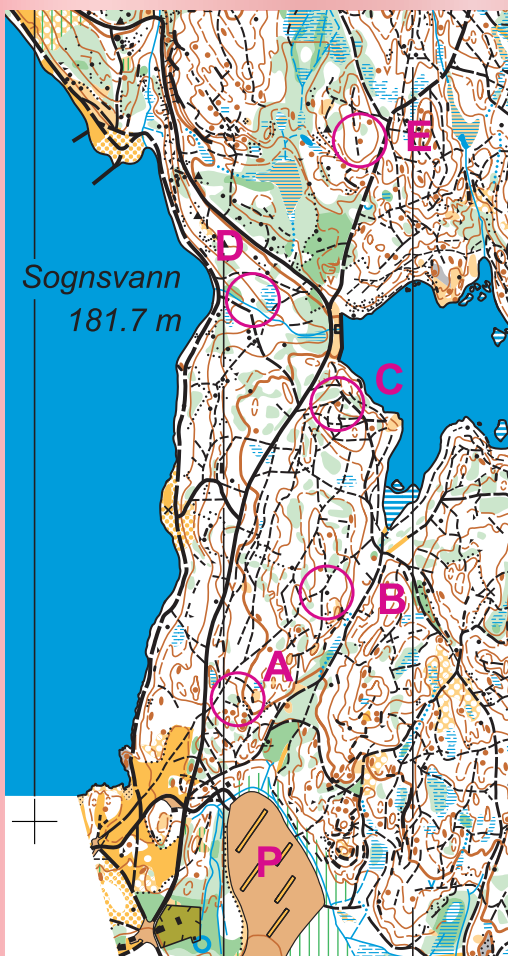

Sesongen 2011

Åpningsdager 1. mai og 8. mai

Årets åpningsdager er ved Sognsvann søndag 1. mai og søndag 8. mai, kl. 11.00 – 15.00.

Her får du kjøpt Stifinner'n og Postjakta. Du kan prøve deg på turorientering ved å besøke startpostene på kartet under.

Årets tema – Nydalens Skiklub 125 år

Nydalens Skiklub feirer 125 år i 2011. Klubben er en av landets eldste med tradisjoner innen en rekke idretter som for eksempel hopp, langrenn, fotball, håndball og orientering.

Hvor kan jeg kjøpe turorientering?

Stifinner'n og Postjakta kan kjøpes på åpningsdagene, i butikkene nevnt under eller bestilles på www.nydalen.idrett.no.

Priser:

Stifinner'n: 250 kr/stk

Postjakta: 100 kr/stk

Super-G sport Storgata 20 Sentrum	Ullevålseter Nordmarka
Torshov Sport Vogtsgate 47	Kjelsås Elektriske Kjelsåsveien 132
Sportshuset A/S Vitaminveien 7 Storo Shopping	Milslukern Sport Sognsveien 75 Ullevål stadion
Slemdal Sport AS Storgata 20 Sentrum	O. Mysterud Arendalsgt 18, Sagene
Anton Sport Colloseum Sørkedalsveien 10 Majorstua	Oslo sportslager Torggata 20, Sentrum
Vindern Sport Holmenveien 1 Vindern	Anton Sport Ila Waldermar Thranes gate 72

STARTPOSTENE

Står ute 25. april – 2. oktober

Klipp i de gule feltene under eller på klippekortet fra Stifinner'n eller postjakta.

Kartet er utsnitt fra Nydalens Skiklubs kart "Sognsvann Øst".

Målestokk: 1: 10 000

(1cm på kartet = 100 m i terrenget)

Lykke til og god turorientering!

A	B	C	D	E
U. skrent	Stein	Høydep	Stein	Høydep