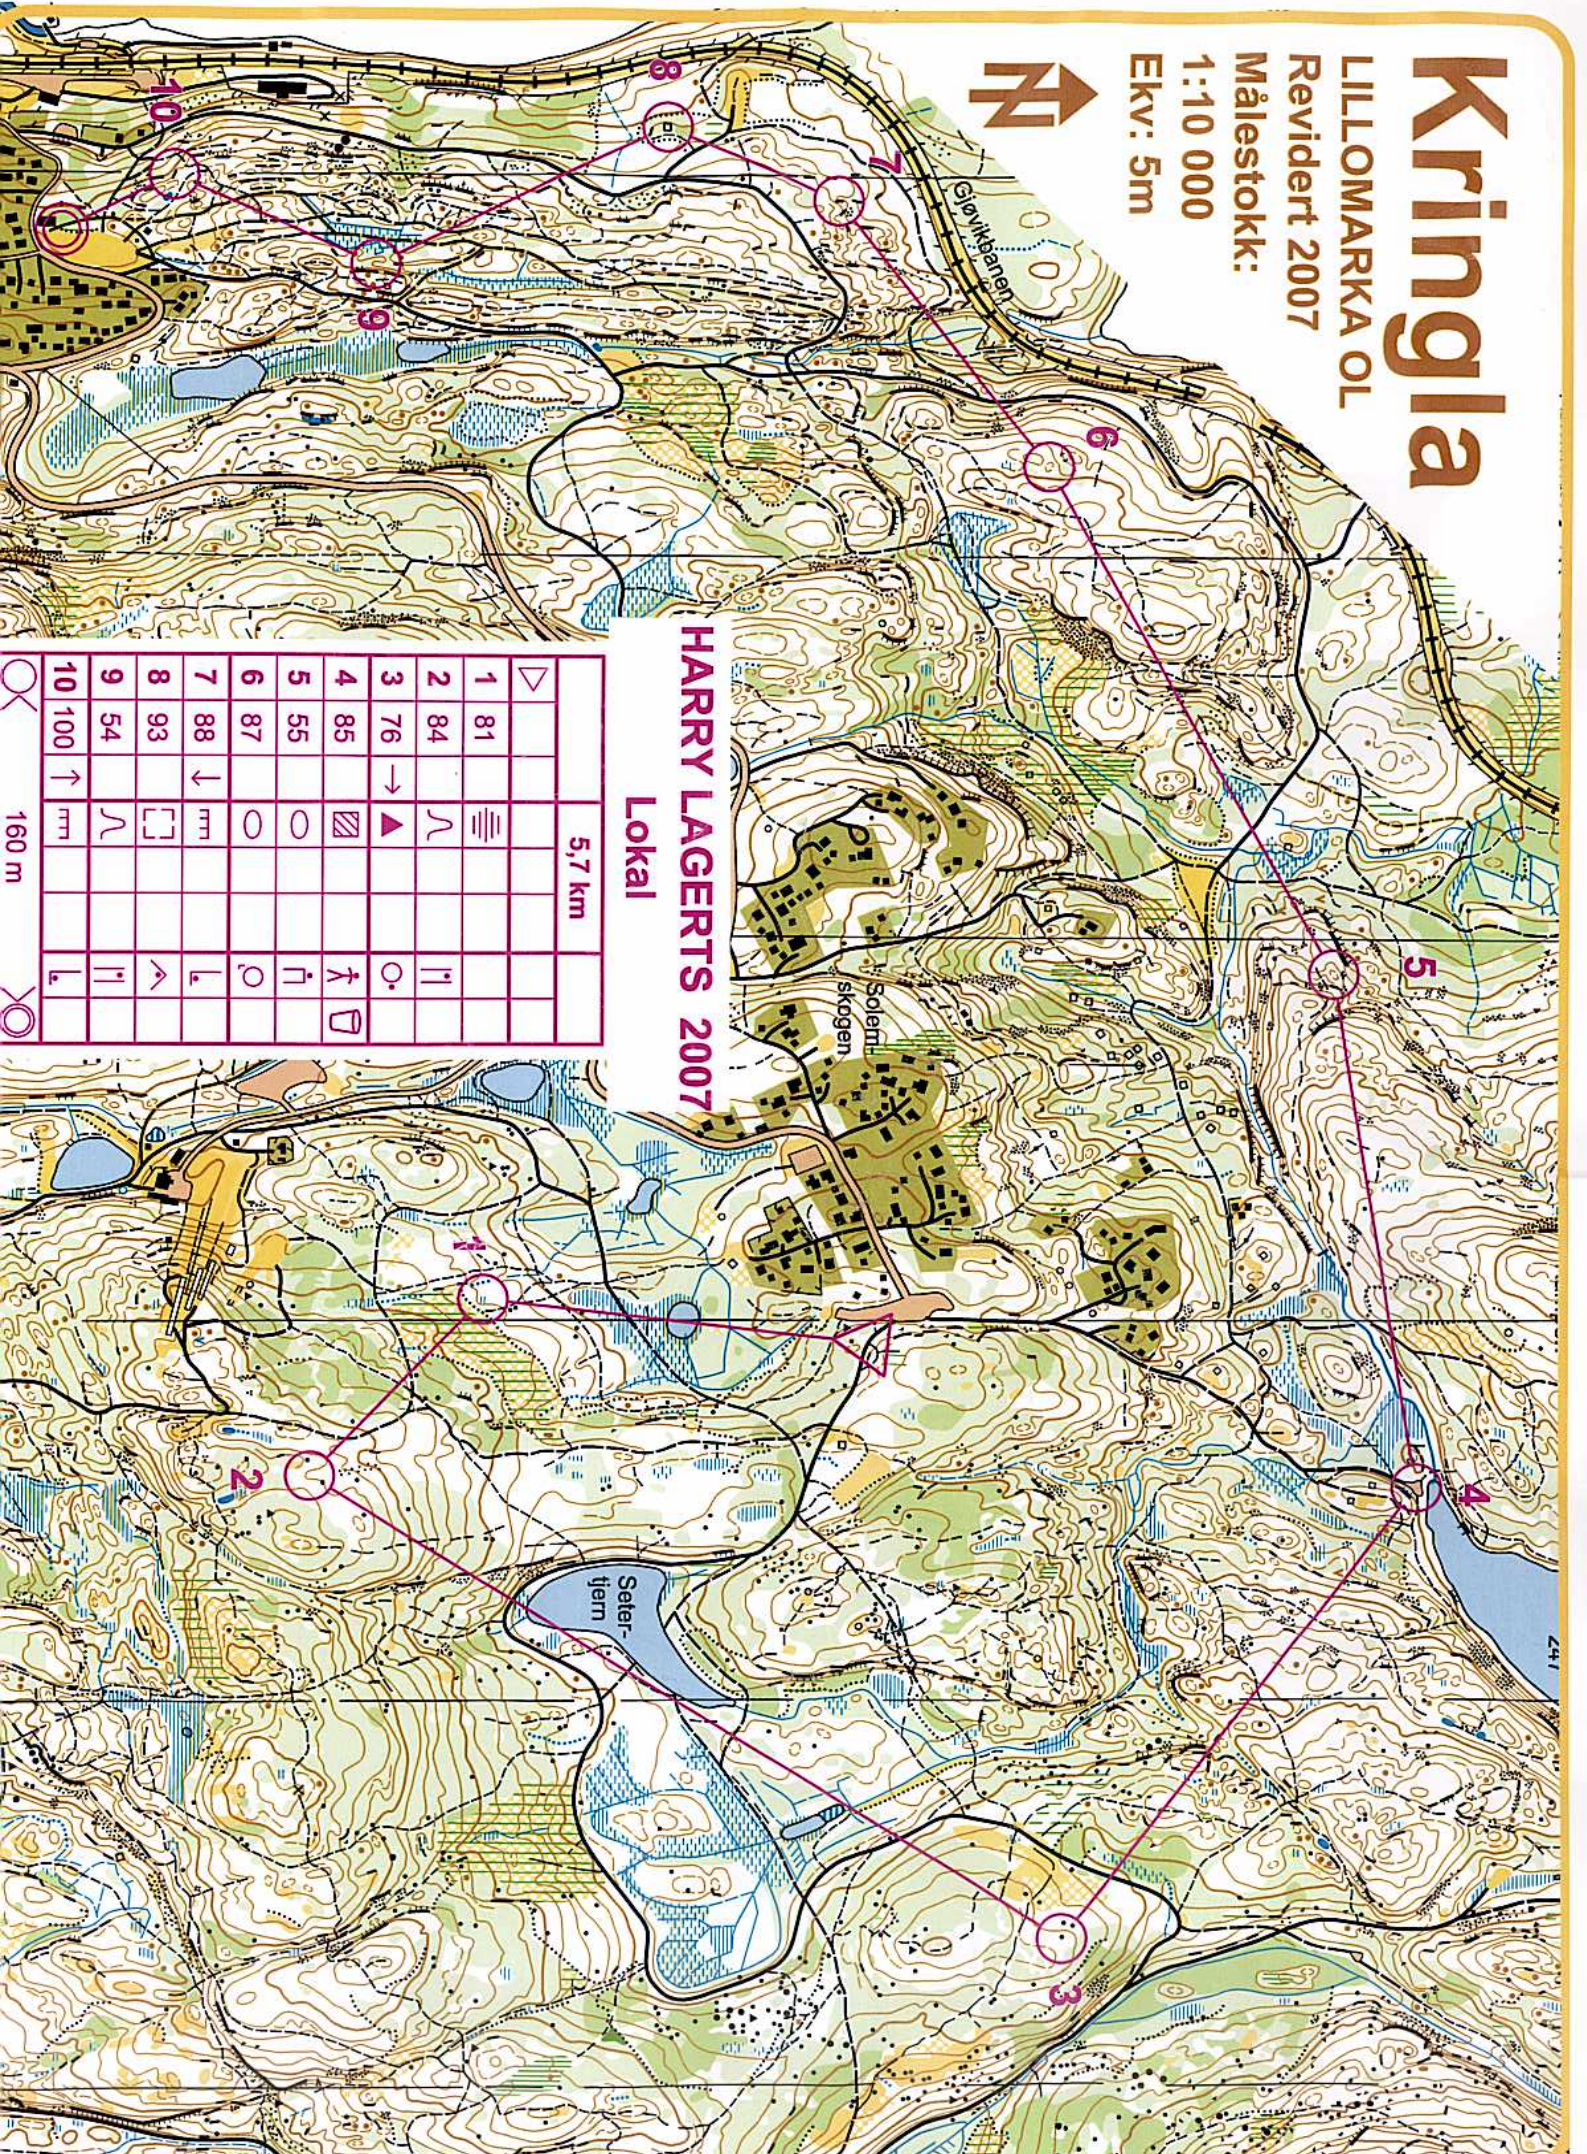

# Kringla

LILLOMARKA OL

Revidert 2007

Målestokk:

1:10 000

Ekv: 5m

## HARRY LAGERTS 2007

### Lokal

▽		5,7 km							
1	81	≡							
2	84	∩							
3	76	→	▲					○	
4	85		▨					∧	∇
5	55		○					∩	
6	87		○					○	
7	88	↓	≡					∩	
8	93		□					∩	
9	54		∩					∩	
10	100	↑	≡					∩	

160 m